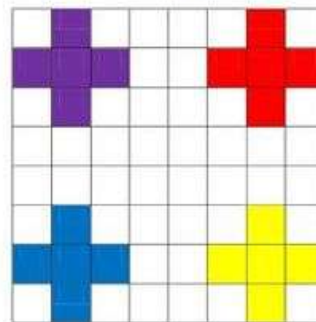

Állítsd fel a figurát!

www.jufi.hu/su-01

szélessége azonos

Állítsd fel a figurát!

www.jufi.hu/su-01

Quadrillages - Reproduire des motifs en symétrie (coloriage) - 1

Consigne : Je reproduis le dessin en coloriant les bonnes cases.

Nom :

Date :

Kleur het figuur na.

Elaborar las figuras en:

Trata de recordar los cuadros coloreados.

Dobra la hoja y crea el modelo en el cuadro de al lado.

2 COLORES
