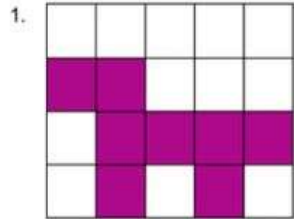

Állítsd fel a figurát!

www.jufi.hu/su-01

szélessége azonos

Állítsd fel a figurát!

www.jufi.hu/su-01

Quadrillages - Reproduire des motifs en symétrie (coloriage) - 1

Consigne : Je reproduis le dessin en coloriant les bonnes cases.

Nom :

Date :

Kleur het figuur na.

Elaborar las figuras en:

Trata de recordar los cuadros coloreados.

Dobra la hoja y crea el modelo en el cuadro de al lado.

2 COLORES
