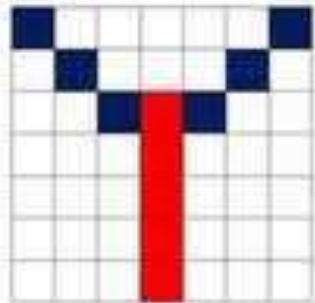

Повтори цветной узор

www.1000.com

www.1000.com

www.1000.com

www.1000.com

www.1000.com

www.1000.com

szélessége azonos

Állítsd fel a figurát!

www.jufi.hu/su-01

szélessége azonos

Állítsd fel a figurát!

www.jufi.hu/su-01

Quadrillages - Reproduire des motifs en symétrie (coloriage) - 1

Consigne : Je reproduis le dessin en coloriant les bonnes cases.

Nom :

Date :

Kleur het figuur na.

Elaborar las figuras en:

Trata de recordar los cuadros coloreados.

Dobra la hoja y crea el modelo en el cuadro de al lado.

2 COLORES
