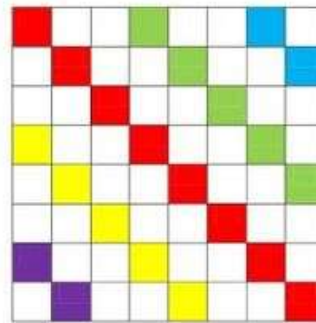

Állítsd fel a figurát!

www.jufi.hu/su-01

szélessége azonos

Állítsd fel a figurát!

www.jufi.hu/su-01

Quadrillages - Reproduire des motifs en symétrie (coloriage) - 1

Consigne : Je reproduis le dessin en coloriant les bonnes cases.

Nom :

Date :

Kleur het figuur na.

Elaborar las figuras en:

Trata de recordar los cuadros coloreados.

Dobra la hoja y crea el modelo en el cuadro de al lado.

2 COLORES
