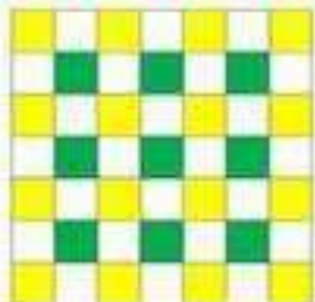

Повтори цветной узор

www.1000.com

www.1000.com

www.1000.com

www.1000.com

www.1000.com

www.1000.com

szélessége azonos

Állítsd fel a figurát!

www.jufi.hu/su-01

szélessége azonos

Állítsd fel a figurát!

www.jufi.hu/su-01

Quadrillages - Reproduire des motifs en symétrie (coloriage) - 1

Consigne : Je reproduis le dessin en coloriant les bonnes cases.