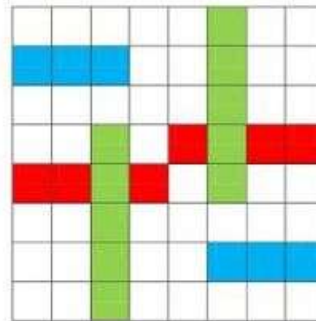

Állítsd fel a figurát!

www.jufi.hu/su-01

szélessége azonos

Állítsd fel a figurát!

www.jufi.hu/su-01

Quadrillages - Reproduire des motifs en symétrie (coloriage) - 1

Consigne : Je reproduis le dessin en coloriant les bonnes cases.

Nom :

Date :

Kleur het figuur na.

Elaborar las figuras en:

Trata de recordar los cuadros coloreados.

Dobra la hoja y crea el modelo en el cuadro de al lado.

2 COLORES
