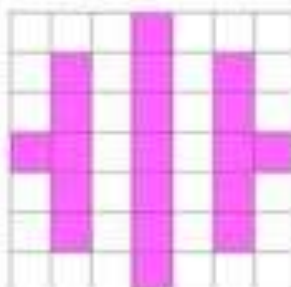

www.jufi.hu/su-01

szélessége azonos

Állítsd fel a figurát!