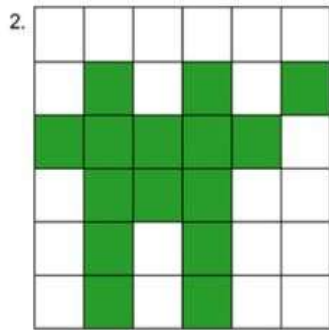

Állítsd fel a figurát!

www.jufi.hu/su-01

szélessége azonos

Állítsd fel a figurát!

www.jufi.hu/su-01

Quadrillages - Reproduire des motifs en symétrie (coloriage) - 1

Consigne : Je reproduis le dessin en coloriant les bonnes cases.

Nom :

Date :

Kleur het figuur na.

Elaborar las figuras en:

Trata de recordar los cuadros coloreados.

Dobra la hoja y crea el modelo en el cuadro de al lado.

2 COLORES
