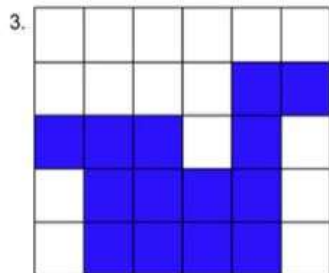

Állítsd fel a figurát!

www.jufi.hu/su-01

szélessége azonos

Állítsd fel a figurát!

www.jufi.hu/su-01

Quadrillages - Reproduire des motifs en symétrie (coloriage) - 1

Consigne : Je reproduis le dessin en coloriant les bonnes cases.

Nom :

Date :

Kleur het figuur na.

Elaborar las figuras en:

Trata de recordar los cuadros coloreados.

Dobra la hoja y crea el modelo en el cuadro de al lado.

2 COLORES
