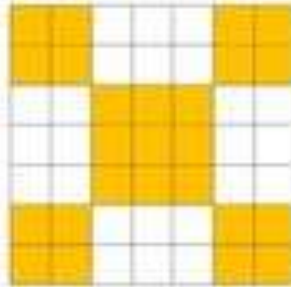

Повтори цветной узор

www.1000.com

www.1000.com

www.1000.com

www.1000.com

www.1000.com

www.1000.com

szélessége azonos

Állítsd fel a figurát!

www.jufi.hu/su-01

szélessége azonos

Állítsd fel a figurát!

www.jufi.hu/su-01

Quadrillages - Reproduire des motifs en symétrie (coloriage) - 1

Consigne : Je reproduis le dessin en coloriant les bonnes cases.