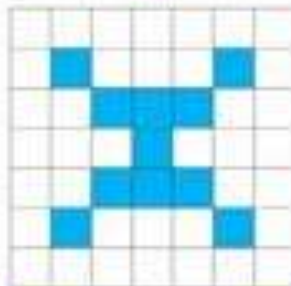

Повтори цветной узор

www.1000.com

www.1000.com

www.1000.com

www.1000.com

www.1000.com

www.1000.com

szélessége azonos

Állítsd fel a figurát!

www.jufi.hu/su-01

szélessége azonos

Állítsd fel a figurát!

www.jufi.hu/su-01

Quadrillages - Reproduire des motifs en symétrie (coloriage) - 1

Consigne : Je reproduis le dessin en coloriant les bonnes cases.